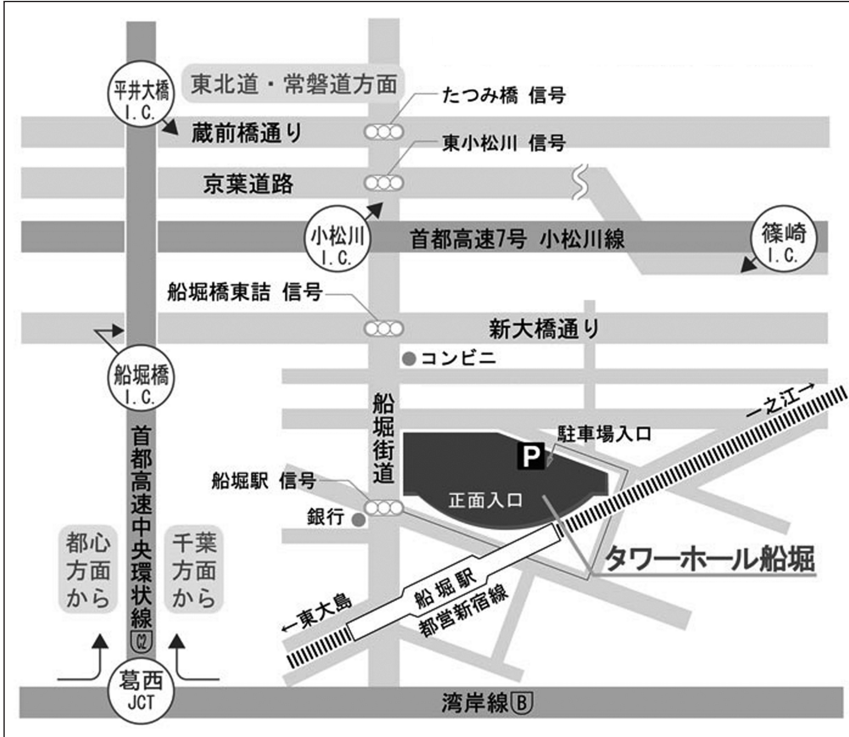

交通のご案内

タワーホール船堀

〒134-0091 東京都江戸川区船堀4-1-1

■会場までのご案内

新宿駅より「都営新宿線」にて本八幡方面へ約30分。船堀駅下車、徒歩約1分。
東京駅より「JR総武快速線」馬喰町駅にて乗換。馬喰横山駅から「都営新宿線」で船堀駅下車、徒歩約1分。